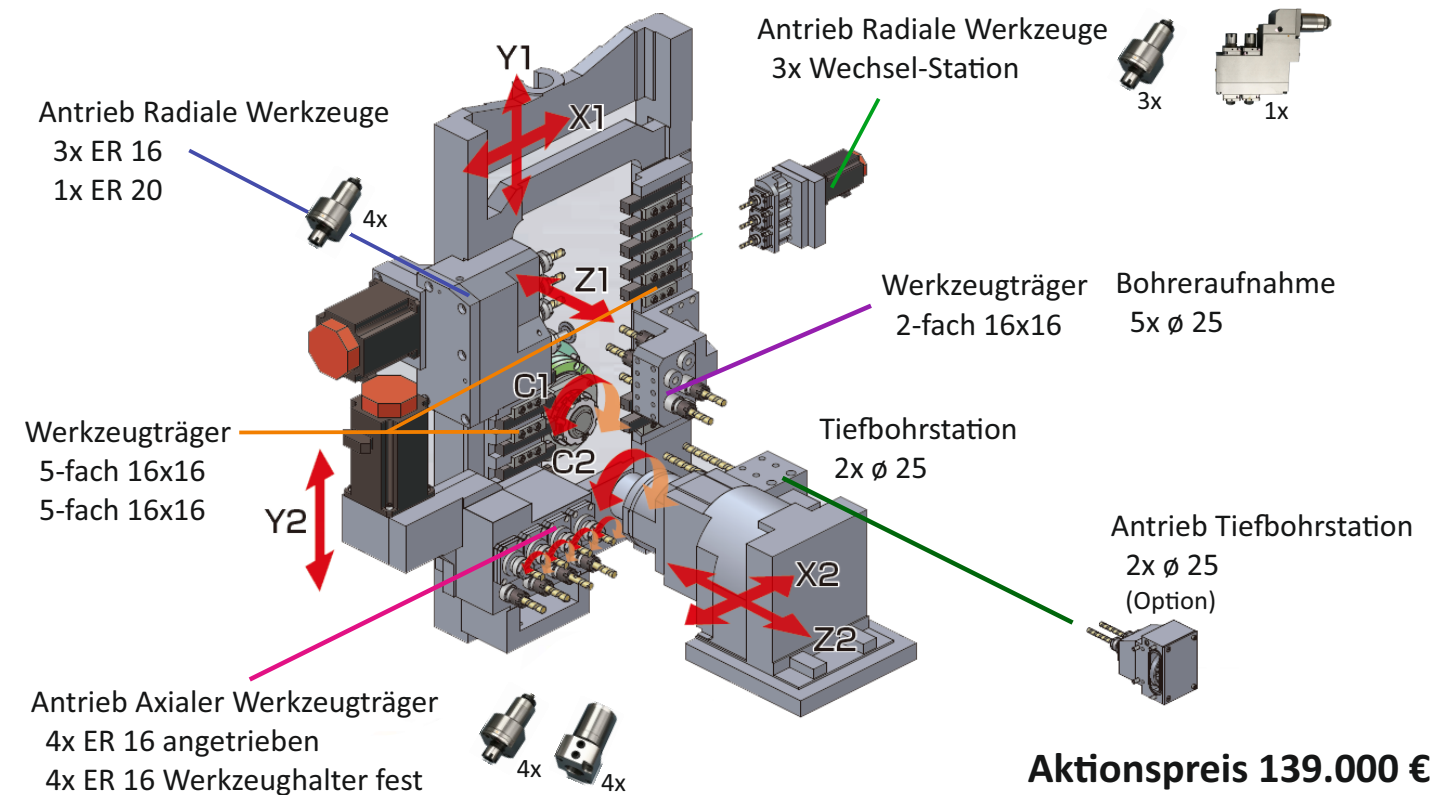

TSUGAMI BO 266 E II Highlights

- Gegenspindelspülung
- FMB turbo 3-26/3200A
- Scharnierbandförderer
- pneumatischer Auswerfer
- Hochdruckvorbereitung
- Druckerhöhungspumpe 16bar mit Doppelfilter
- Werkstückförderband
- Umbausatz Lang/Kurzdrehen
- Signalleuchte 3-farbig

Werkzeugausstattung

Aktionspreis 139.000 €