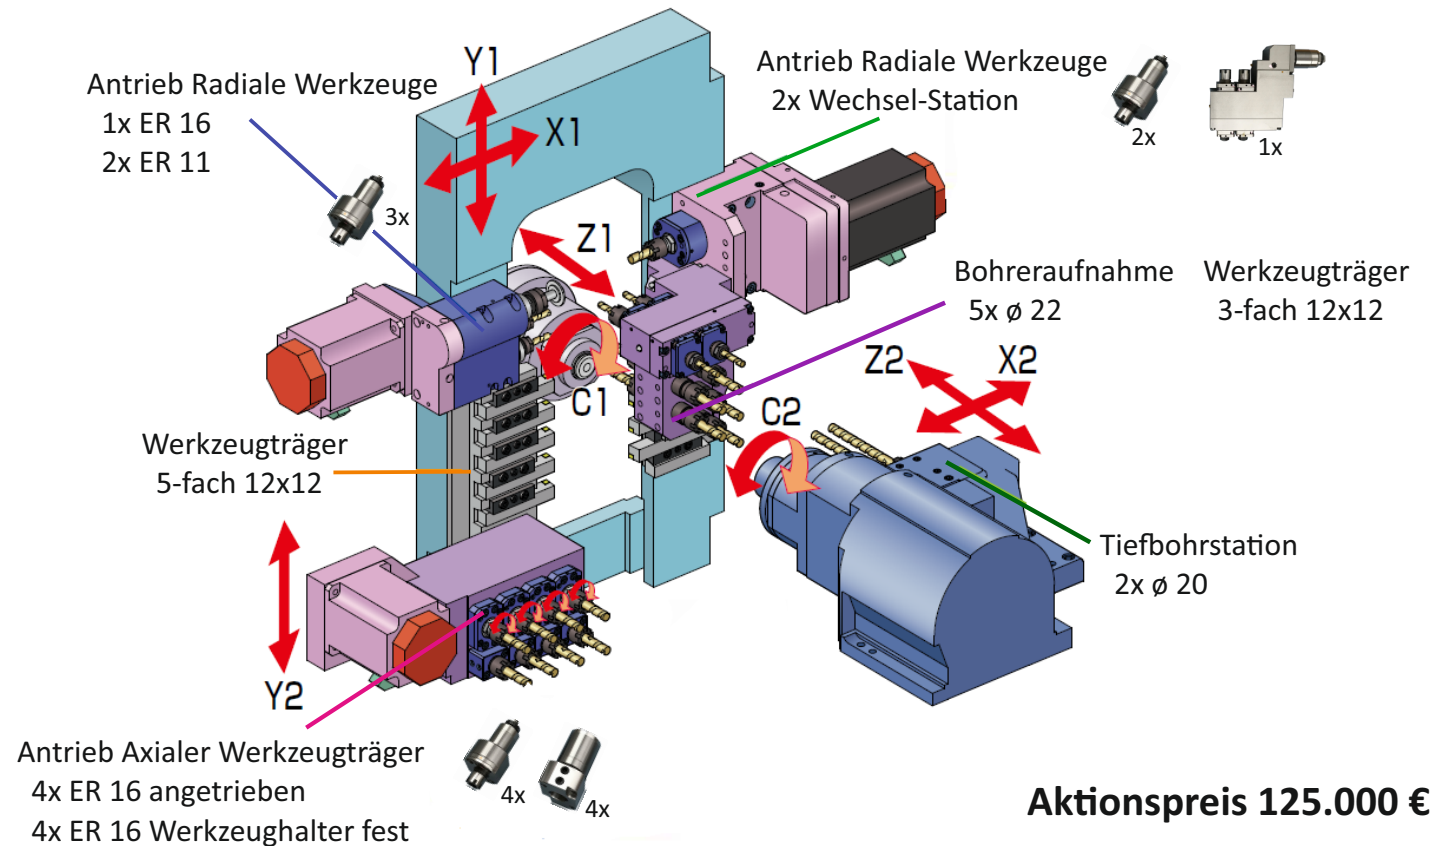

TSUGAMI S 206 E Highlights

- Gegenspindelspülung
- FMB minimag 20/3200A
- Scharnierbandförderer
- pneumatischer Auswerfer
- Hochdruckvorbereitung
- Druckerhöhungspumpe 16bar mit Doppelfilter
- Werkstückförderband
- Umbausatz Lang/Kurzdrehen
- Signalleuchte 3-farbig

Werkzeugausstattung

Aktionspreis 125.000 €